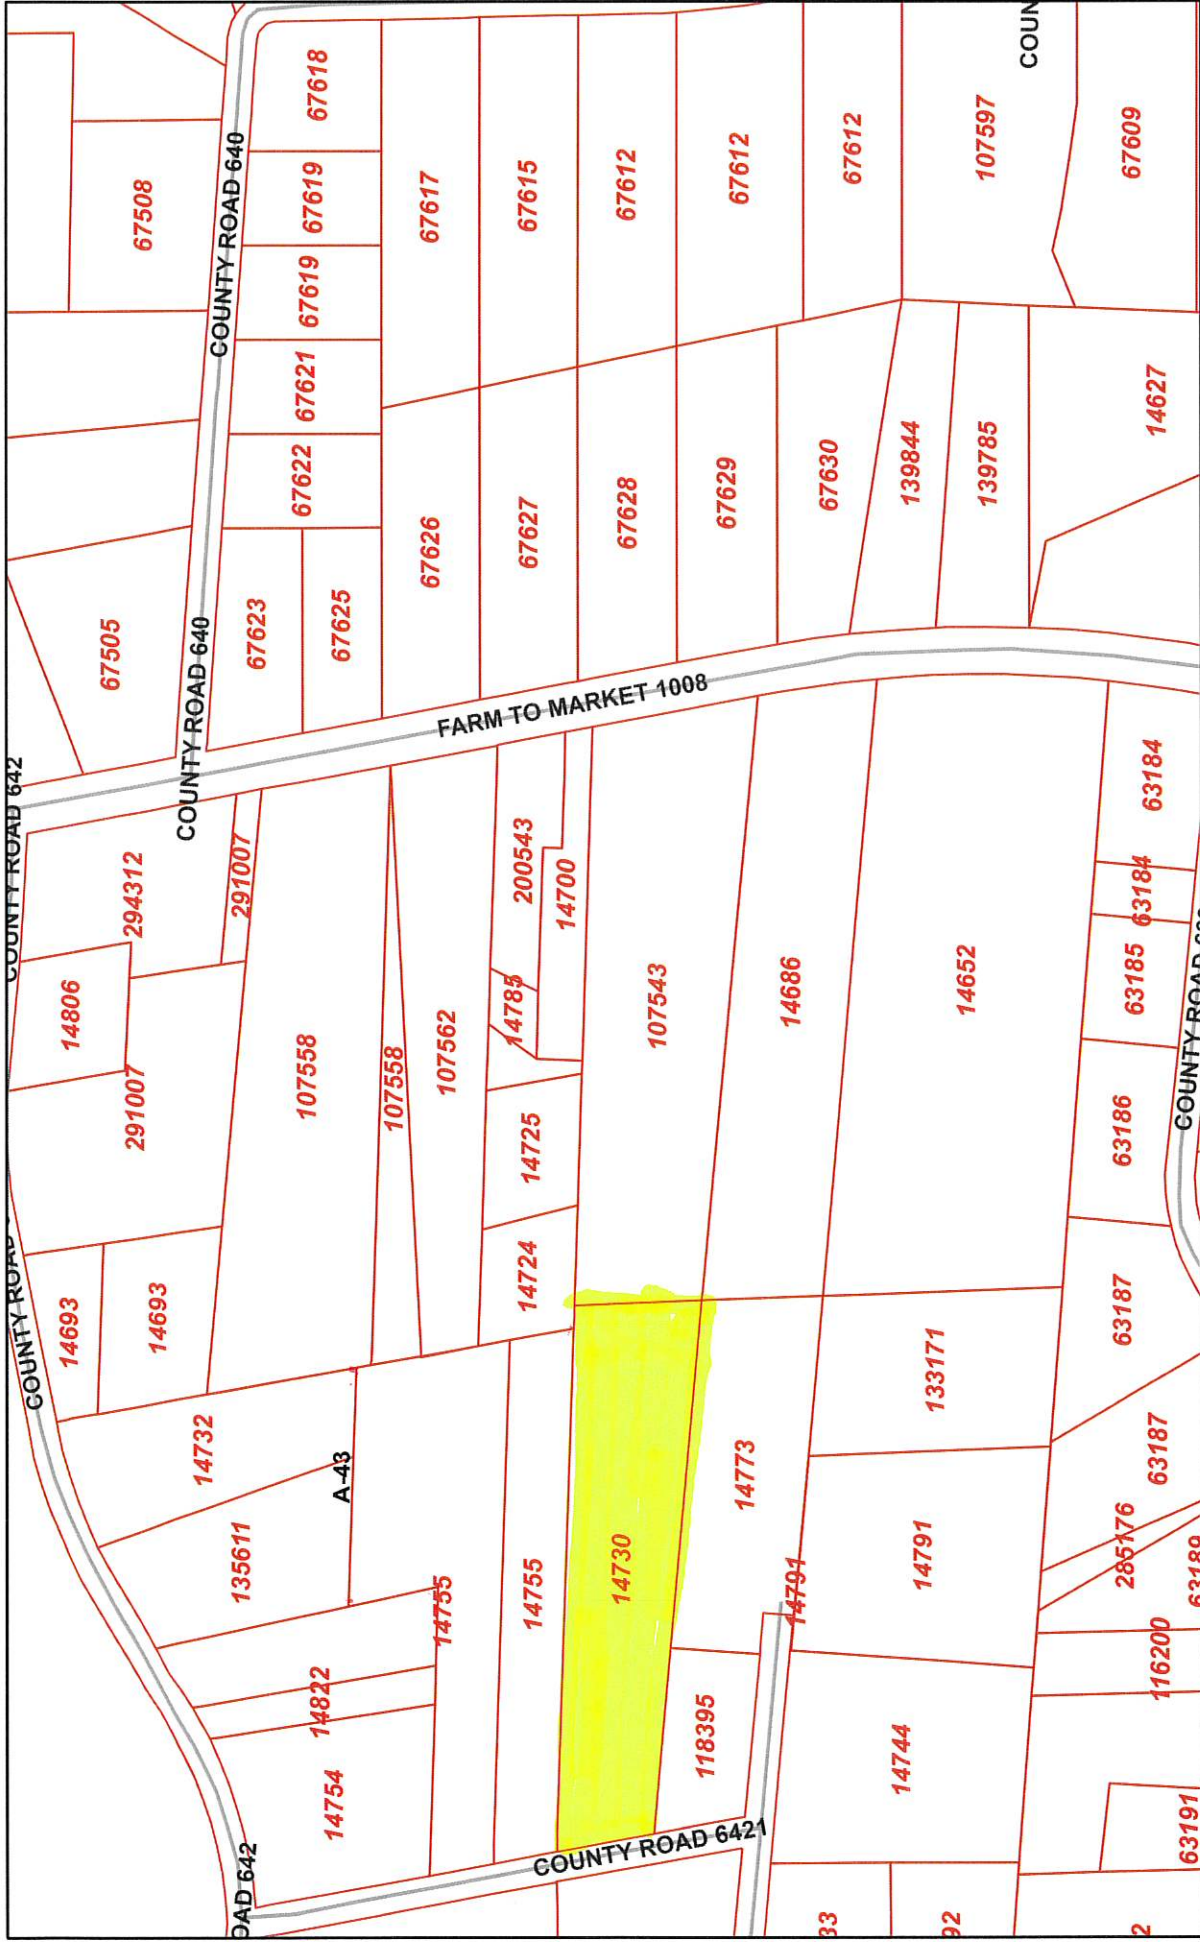

Liberty CAD Web Map

3/3/2026, 4:06:07 PM

-  Parcels
-  Road Centerline
-  Abstracts