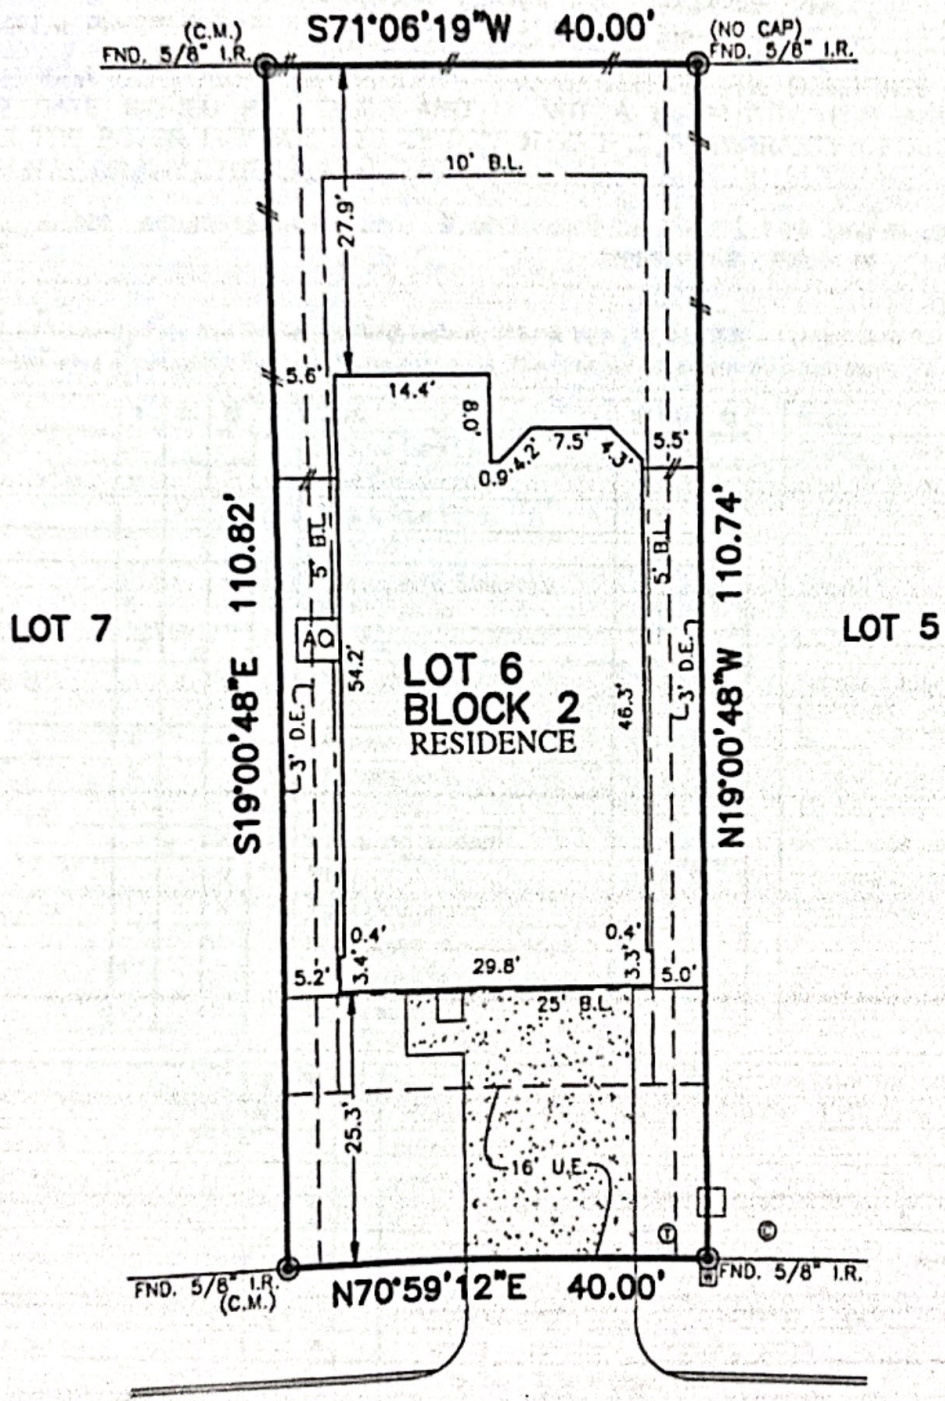

FERDINAND F. BOUDREAU, III
& WIFE TAMSEN VALOIR
 C.C.F.N. 8232686, R.P.R.M.C.T.

3624
CUB DRIVE
 (50' R.O.W.)