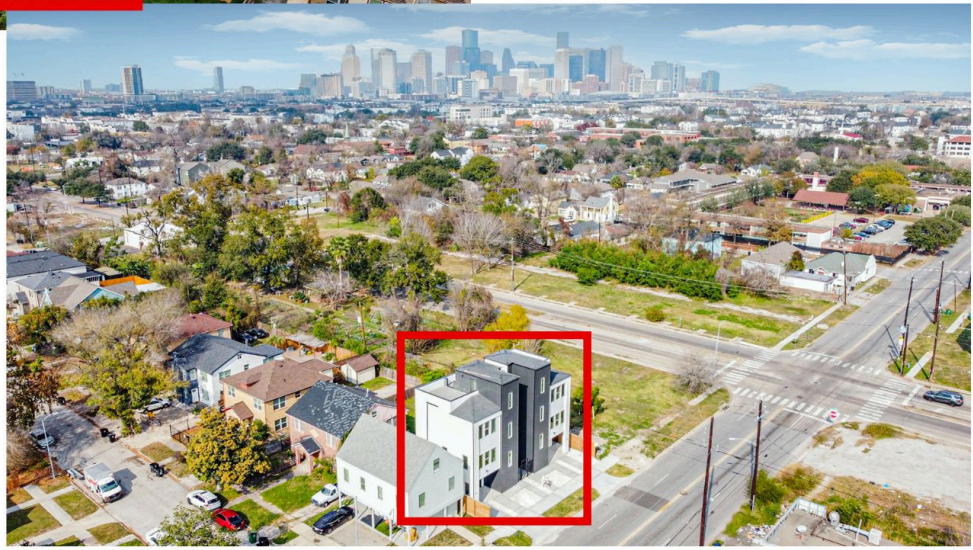

TSU Campus: **0.2 miles**
 UH Campus: **1 mile**

- Museum District: **2.1 miles**
- Shell Energy Stadium: **2.2 miles**
- Toyota Center: **2.3 miles**
- Med Center: **2.7 miles**
- George R Brown Convention Center: **2.8 miles**
- Daikin Park: **2.8 miles**
- Houston Zoo: **3 miles**
- NRG Stadium: **6.4 miles**

Columbia
 Tap Trail