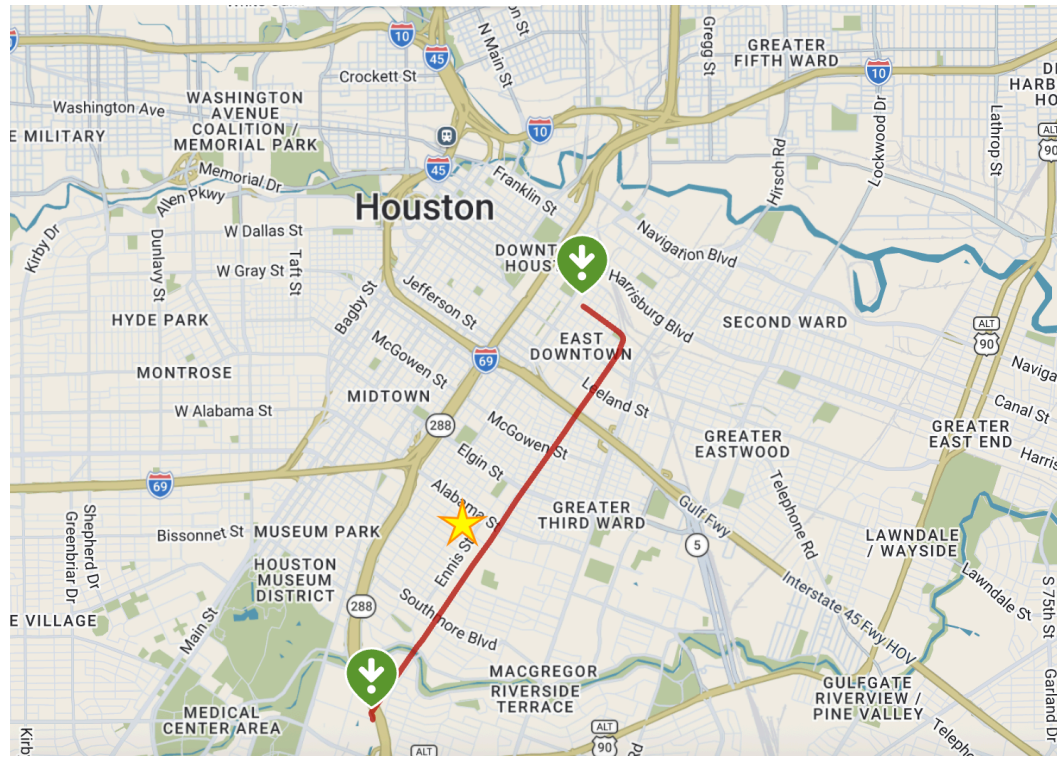

TSU Campus: **0.2 miles**
 UH Campus: **1 mile**

- Museum District: **2.1 miles**
- Shell Energy Stadium: **2.2 miles**
- Toyota Center: **2.3 miles**
- Med Center: **2.7 miles**
- George R Brown Convention Center: **2.8 miles**
- Daikin Park: **2.8 miles**
- Houston Zoo: **3 miles**
- NRG Stadium: **6.4 miles**

Columbia
 Tap Trail