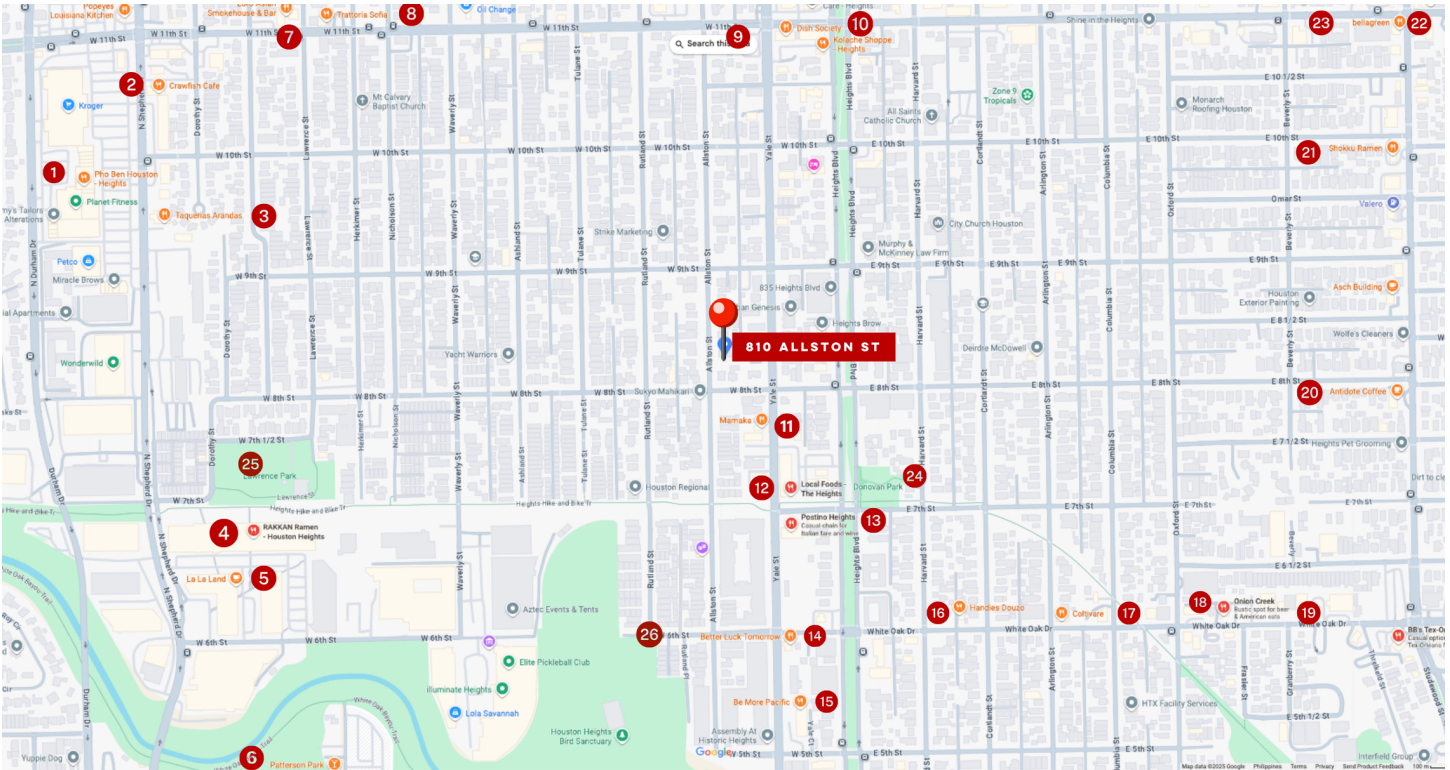

# 810 Allston Street - Houston Heights Neighborhood Map

- |   |                                    |
|---|------------------------------------|
| 1. <b>Pho Ben Houston - Heights</b>       | 14. <b>Better Luck Tomorrow</b>    |
| 2. <b>Crawfish Cafe</b>                   | 15. <b>Be More Pacific</b>         |
| 3. <b>Taquerias Arandas</b>               | 16. <b>Handies Douzo</b>           |
| 4. <b>RAKKAN Ramen</b>                    | 17. <b>Coltivare</b>               |
| 5. <b>La La Land</b>                      | 18. <b>Onion Creek</b>             |
| 6. <b>Patterson Park</b>                  | 19. <b>Pho Binh Heights</b>        |
| 7. <b>Loro Asian Smokehouse &amp; Bar</b> | 20. <b>Antidote Coffee</b>         |
| 8. <b>Trattoria Sofia</b>                 | 21. <b>Shokku Ramen</b>            |
| 9. <b>Eight Row Flint</b>                 | 22. <b>bellagreen</b>              |
| 10. <b>Dish Society</b>                   | 23. <b>Field &amp; Tides</b>       |
| 11. <b>Mamaka</b>                         | 24. <b>Donovan Park</b>            |
| 12. <b>Local Foods - The Heights</b>      | 25. <b>Lawrence Park</b>           |
| 13. <b>Postino Heights</b>                | 26. <b>MKT Hike and Bike Trail</b> |